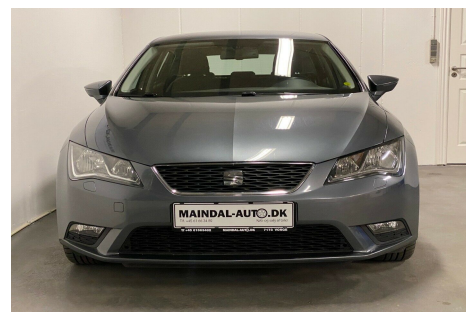

Seat Leon · 1,4 · TSi 122 Style eco

**Pris: 99.900,-**

| | |
|-------------|-------------|
| Type: | Personvogn |
| Modelår: | 2013 |
| 1. indreg: | 01/2013 |
| Kilometer: | 176.000 km. |
| Brændstof: | Benzin |
| Farve: | |
| Antal døre: | 5 |

- 1.4 Tsi Benzin. - 122 hk. - 19 · 2 km/l. - Ny synet. - Ny serviceret. - Træk. #LAVPRISTILBUD# Sælges enten til privat ved underskrift på en brugtvognsattest · eller til CVR-nummer. Style udgaven som er yderst veludstyret · men stor navigation · bluetooth · regnsensor osv osv. Super økonomisk med hele 19 · 2 km pr. liter benzin samt kun 640 · - kr halvårligt i vægtafgift. Ny synet d. 08-04-2020 Ny serviceret med ny tandrem · tændrør · olie samt filter v. 176.395 km. Udstyr: navigation · multifunktionsrat · håndfrit til mobil · bluetooth · musikstreaming via bluetooth · aux tilslutning · usb tilslutning · regnsensor · sædevarme · auto. nedbl. bakspejl · kørecomputer · fartpilot · 16" alufælge · 2 zone klima · fjernb. c.lås · startspærre · infocenter · udv. temp. måler · højdejust. forsæder · 4x el-ruder · el-spejle m/varme · armlæn · isofix · splitbagsæde · læderrat · tågelygter · airbag · abs · antispin · esp · servo · ikke ryger · nysynet · træk. Låne eksempel fra BasisBank: Lån 99.900 ·- med 0 kr. i udbetaling til kun 1252 kr. om måneden i 120 måneder - ansøg allerede nu igennem vores hjemmeside.

| Motor | Ydelse | Transmission | Mål | Økonomi |
|--------------------|------------------------|-------------------|-----------------|----------------|
| Volume: 1,4 | Effekt: 122 HK. | Forhjulstræk | Længde: 426 cm. | Tank: 50 l. |
| Cylinder: 4 | Moment: 200 | Gear: Manuel gear | Bredde: 182 cm. | Km/l: 19,2 l. |
| Antal ventiler: 16 | Topfart: 202 ktm/t. | | Højde: 146 cm | Ejerafgift: |
| | 0-100 km/t.: 9,30 sek. | | Vægt: 1.124 kg. | DKK 1.280 |
| | | | | Produktionsår: |
| | | | | - |